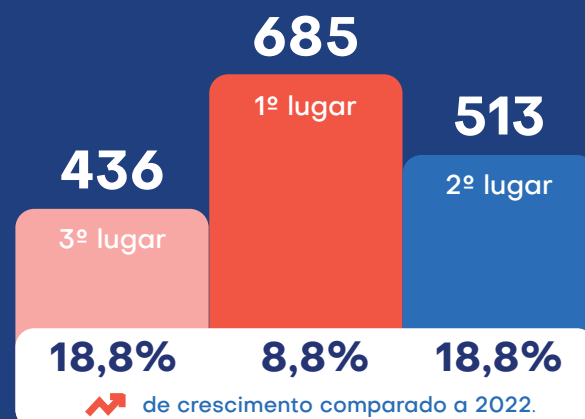

3ª série do Ensino Médio

APROVA SAS

O SAS é destaque em aprovações nas primeiras colocações.

3.833

estudantes aprovados entre as **10 primeiras colocações**.

Escolas parceiras SAS aprovam nos vestibulares mais concorridos do país:

F / V / S /
U \ E \ T

**27% DE
CRESCIMENTO**
em aprovações na
Fuvest*

UNICAMP

**48% DE
CRESCIMENTO**
em aprovações na
Unicamp*

1 EM CADA 4
vagas no ITA são de
estudantes de escolas
parceiras SAS.

*Comparado com aprovações de 2022.