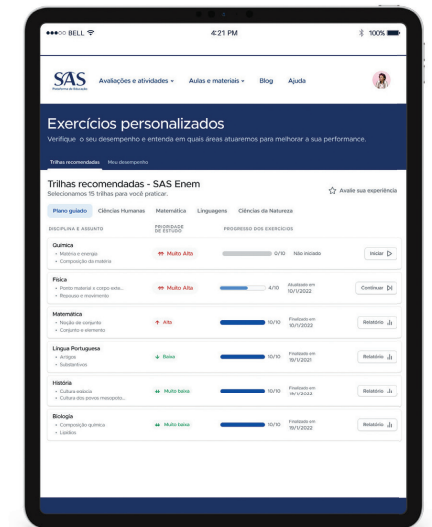

Pré-Universitário

Com o intuito de ajudar o aluno a entender os mais diversificados assuntos e a interagir com uma realidade cada vez mais complexa, a **Coleção Pré-Universitário** busca trabalhar as potencialidades do aluno a fim de desenvolver habilidades necessárias a seu percurso profissional e pessoal. Para aperfeiçoar o processo de aprendizagem, a coleção apresenta as atividades segmentadas em três níveis crescentes de dificuldade/complexidade, de modo a auxiliar o aluno na organização de seus estudos e prepará-lo para os principais vestibulares do país.

Coleção Pré-Universitário 6 livros integrados

- Contextualização dos conteúdos exigidos pelos principais vestibulares do país e pelo exame nacional;
- Questões discursivas voltadas à prática da 2ª fase dos vestibulares;
- Videoaulas das temáticas discutidas em cada capítulo.

Parte flexível do currículo

Ampliando o conhecimento com um conjunto diversificado de materiais para compor o currículo.

E mais!

Simulados SAS

Estudantes seguros e confiantes no dia da prova.

1 aplicação

2 aplicações
1ª e 2ª fase

6 aplicações
1ª e 2ª dia

+ simulados regionais

- A diferença entre a nota do aluno no Enem e a nota média dos simulados SAS Enem é de **até 3%**.
- Experiência imersiva e semelhante ao exame oficial, com vivências físicas, emocionais e cognitivas.

Relatórios sobre todas as avaliações e todos os simulados

Dados disponibilizados para acompanhar a *performance* de cada estudante em relação à turma e à série.

Exercícios personalizados

Trilha de exercícios gerada a partir da identificação dos principais tópicos a desenvolver de cada estudante.

Estudantes que utilizam os exercícios personalizados evoluem em até **20 pontos** na média da TRI.

Trilhas Específicas